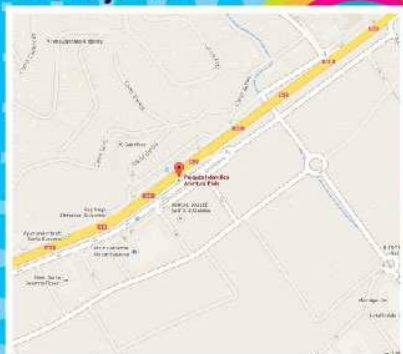

Confirmeu l'assistència al
telèfon:

Ah! recordeu que és obligatori venir
amb mitjons !!

Aventura Park Carretera de Barcelona N-II
Santa Susanna Km 673, 08398

INVITACIÓ

Per:

De:

El dia:

Celebro la meva festa a:

t'espero a les:

acabarem a les:

Pares !!

Confirmeu l'assistència al
telèfon:

Ah! recordeu que és obligatori venir
amb mitjons !!

Aventura Park Carretera de Barcelona N-II
Santa Susanna Km 673, 08398

INVITACIÓ

Ah! recordeu que és obligatori venir
amb mitjons !!

Aventura Park Carretera de Barcelona N-II
Santa Susanna Km 673, 08398

INVITACIÓ

Per:

De:

El dia:

Celebro la meva festa a:

t'espero a les: