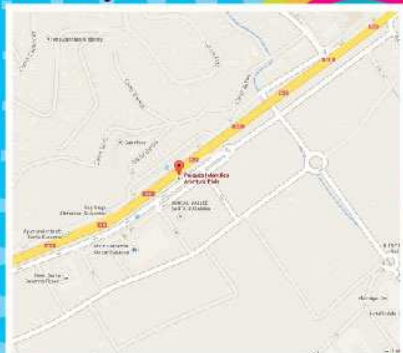

Confirmeu l'assistència al
telèfon:

Ah! recordeu que és obligatori venir
amb mitjons !!

Aventura Park Carretera de Barcelona N-II
Santa Susanna Km 673, 08398

INVITACIÓ

Per:

De:

El dia:

Celebro la meva festa a:

Ah! recordeu que és obligatori venir
amb mitjons !!

Aventura Park Carretera de Barcelona N-II
Santa Susanna Km 673, 08398

INVITACIÓ

Per:

De:

El dia:

Celebro la meva festa a:

t'espero a les: