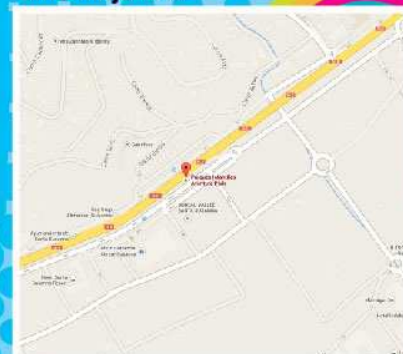

INVITACIÓ

Per:

De:

El dia:

Celebro la meva festa a:

t'espero a les:

acabarem a les:

Pares !!

Confirmeu l'assistència al
telèfon:

Ah! recordeu que és obligatori venir
amb mitjons !!

Aventura Park Carretera de Barcelona N-II
Santa Susanna Km 673, 08398