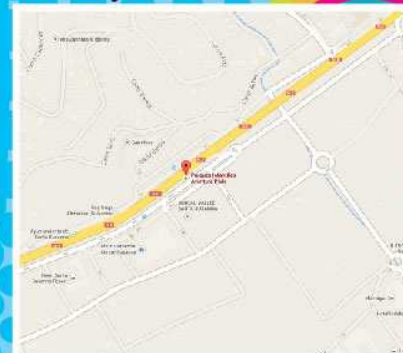

Confirmeu l'assistència al
telèfon:

Ah! recordeu que és obligatori venir
amb mitjons !!

Aventura Park Carretera de Barcelona N-II
Santa Susanna Km 673, 08398

INVITACIÓ

Per:

De:

El dia:

Celebro la meva festa a:

Ah! recordeu que és obligatori venir
amb mitjons !!

Aventura Park Carretera de Barcelona N-II
Santa Susanna Km 673, 08398

INVITACIÓ

Per:

De:

El dia:

Celebro la meva festa a:

t'espero a les: